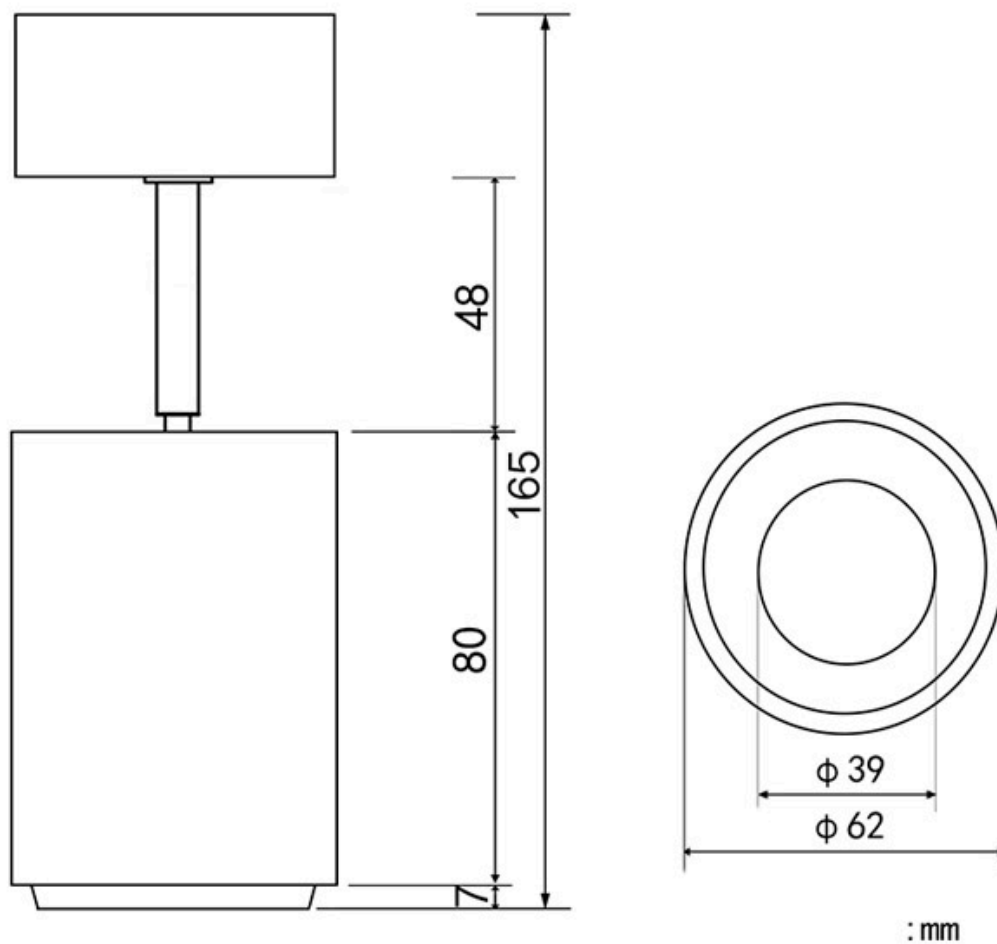

Referencia

LD1014300

Color de luz

Blanco neutro

Dimensiones del producto

62x62x80mm

Dimensiones del packaging

12x12x15cm

Incluye lente de apertura de 50º.

Opcionalmente puedes instalar un filtro de panel de abeja para una iluminación más focal.

ESQUEMA DE INSTALACIÓN

GALERIA

AVISO

Datos sujetos a cambios sin aviso. Excepto errores y omisiones. Asegúrese de utilizar el archivo más reciente posible.