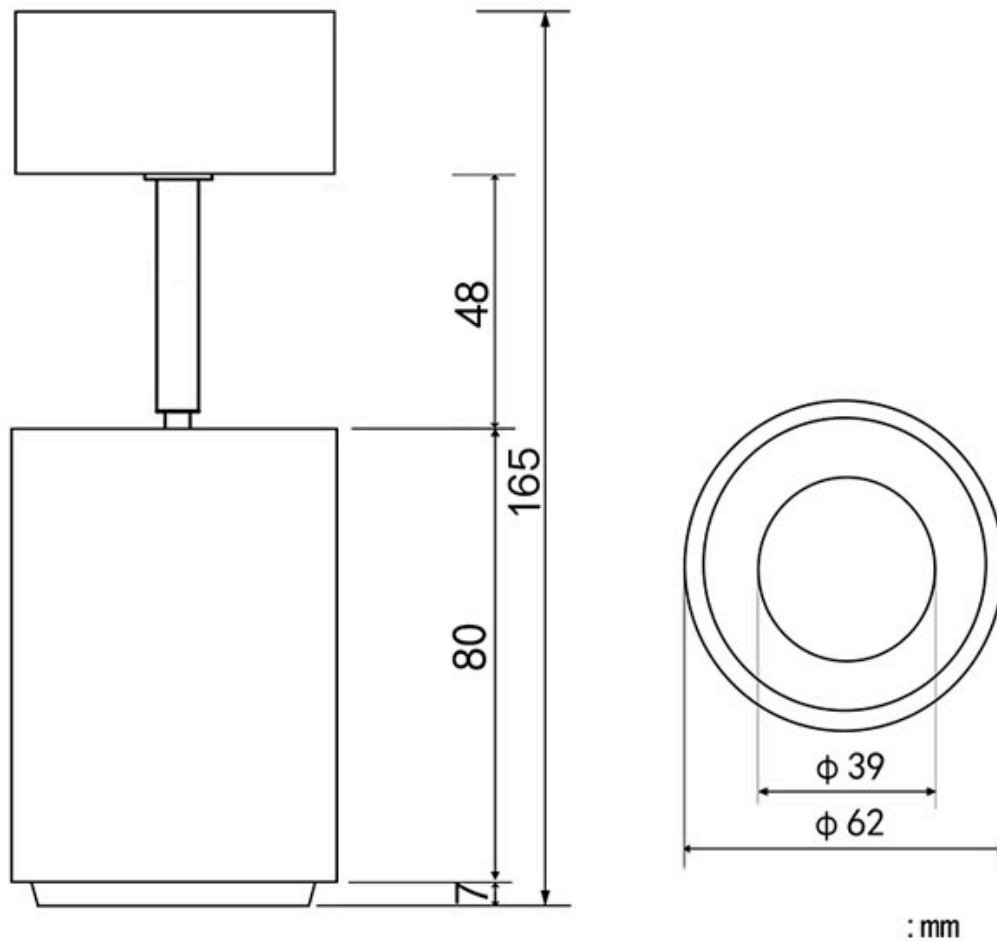

ESPECIFICACIONES

Puntos de Luz	1
Potencia	12W
Flujo luminoso	1100lm
Ángulo de apertura	50º
Temperatura de color	4000K
CRI	90
Alimentación	AC220V
Tensión de funcionamiento	AC200-240V
Chip	Philips COB
Movilidad	Orientable
Color	blanco
Interior-exterior	Interior
Protección IP	IP22
Aislamiento electrico	Luminaria de clase I
Estilo	nordico
Otros	Reflector de aluminio
Etiqueta energética	A++

Referencia

LD1014300

Color de luz

Blanco neutro

Dimensiones del producto

62x62x80mm

Dimensiones del packaging

12x12x15cm

Incluye lente de apertura de 50º.

Opcionalmente puedes instalar un filtro de panel de abeja para una iluminación más focal.

ESQUEMA DE INSTALACIÓN

GALERIA

AVISO

Datos sujetos a cambios sin aviso. Excepto errores y omisiones. Asegúrese de utilizar el archivo más reciente posible.